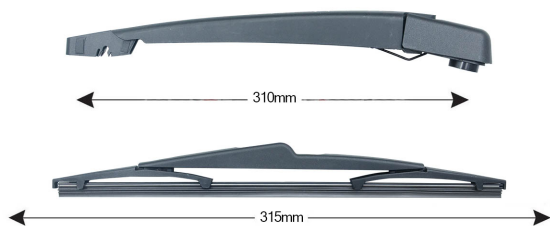

TRA-P1302 Kit Tergilunotto PEUGEOT 3008 315mm

Item number: 74200 - EAN: 8051886326410

Braccio tergilunotto posteriore con struttura in PBT, tecnopolimero resistente ai raggi UV.
La Lamina in gomma speciale con trattamento in grafite assicura una perfetta pulizia del lunotto posteriore e lunga durata.

TECHNICAL DATA

Product information

Product line	Rear Kit
Lato montaggio	posteriore
Lunghezza Braccio	310
Lunghezza [mm]	315
Quantità	1

OEM NUMBERS

The product **74200** is compatible with the following products: