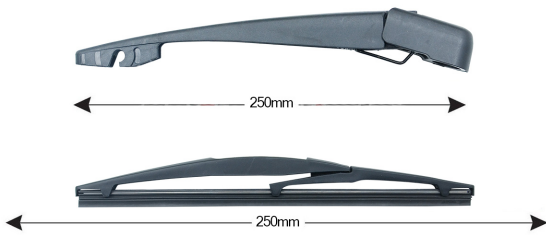

TECHNICAL DATASHEET

TRA-P1403 Sparblade Rear Arm Kit PEUGEOT 4008 250mm (1PCS)

Item number: 74201 - EAN: 8051886326427

TECHNICAL DATA

Product information

Product line	Rear Kit
Lato montaggio	posteriore
Lunghezza Braccio	250
Lunghezza [mm]	250
Quantità	1