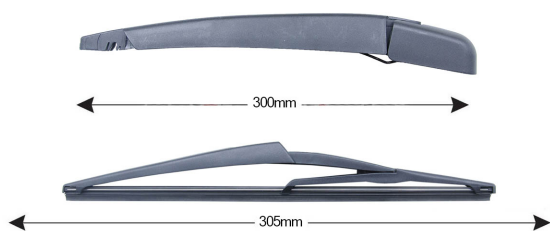

TRA-R2C6 Kit Tergilunotto PEUGEOT e RENAULT 305mm

Item number: 74205 - EAN: 8051886326434

Braccio tergilunotto posteriore con struttura in PBT, tecnopolimero resistente ai raggi UV.
La Lamina in gomma speciale con trattamento in grafite assicura una perfetta pulizia del lunotto posteriore e lunga durata.

TECHNICAL DATA

Product information

Product line	Rear Kit
Lato montaggio	posteriore
Lunghezza Braccio	300
Lunghezza [mm]	305
Quantità	1

OEM NUMBERS

The product **74205** is compatible with the following products: