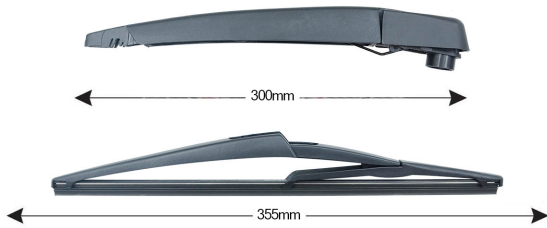

TECHNICAL DATASHEET

TRA-R2C11 Sparblade Rear Arm Kit RENAULT Clio III SW 355mm (1PCS)

Item number: 74208 - EAN: 8051886326465

TECHNICAL DATA

Product information

Product line	Rear Kit
Lato montaggio	posteriore
Lunghezza Braccio	300
Lunghezza [mm]	355
Quantità	1