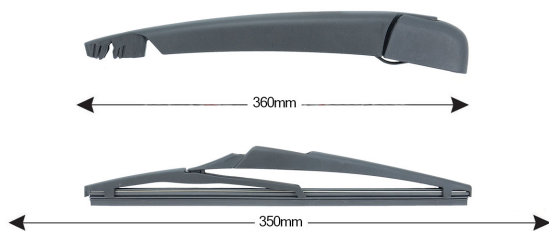

## Sparblade Rear Arm Kit RENAULT Laguna II SW 350mm

Item number: 74215 - EAN: 8051886326533

Braccio tergilunotto posteriore con struttura in PBT, tecnopolimero resistente ai raggi UV.

La Lamina in gomma speciale con trattamento in grafite assicura una perfetta pulizia del lunotto posteriore e lunga durata.

#### Product information

Product line	Rear Kit
Lato montaggio	posteriore
Lunghezza Braccio	360
Lunghezza [mm]	350
Quantità	1

---