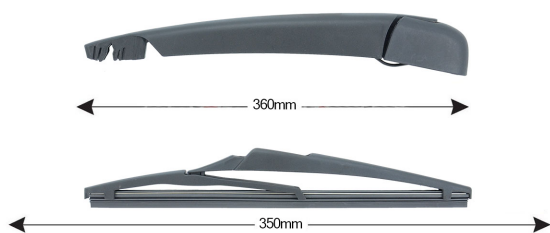

Kit Braccio Tergilunotto RENAULT Laguna II SW 350mm

Codice articolo: 74215 - EAN: 8051886326533

Braccio tergilunotto posteriore con struttura in PBT, tecnopolimero resistente ai raggi UV.

La Lamina in gomma speciale con trattamento in grafite assicura una perfetta pulizia del lunotto posteriore e lunga durata.

DATI TECNICI

Informazioni sul prodotto

Linea prodotto	Rear Kit
Lato montaggio	posteriore
Lunghezza Braccio	360
Lunghezza [mm]	350
Quantità	1

NUMERI OE

Il prodotto **74215** è compatibile con i seguenti prodotti: