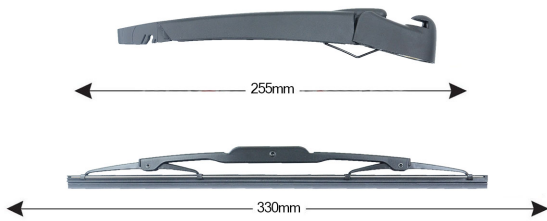

TECHNICAL DATASHEET

TRA-S8F2 Sparblade Rear Arm Kit SMART Fortwo Coupé 330mm (1PCS)

Item number: 74236 - EAN: 8051886326700

TECHNICAL DATA

Product information

Product line	Rear Kit
Lato montaggio	posteriore
Lunghezza Braccio	255
Lunghezza [mm]	330
Quantità	1