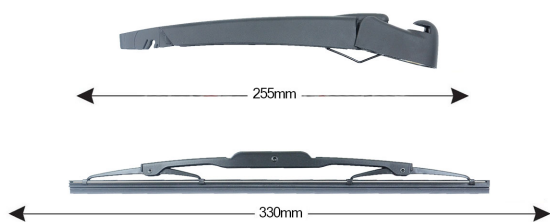

SCHEMA TECNICA

TRA-S8F2 Kit Tergilunotto SMART Fortwo Coupé 330mm (1PCS)

Codice articolo: 74236 - EAN: 8051886326700

DATI TECNICI

Informazioni sul prodotto

Linea prodotto	Rear Kit
Lato montaggio	posteriore
Lunghezza Braccio	255
Lunghezza [mm]	330
Quantità	1