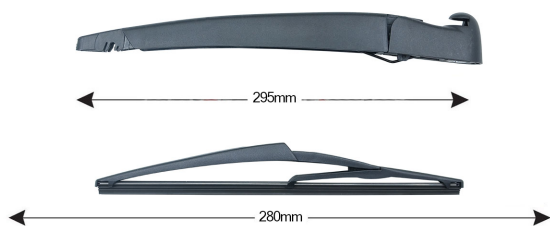

TRA-S8F3 Kit Tergilunotto SMART Fortwo Coupé 280mm

Item number: 74237 - EAN: 8051886326717

Braccio tergilunotto posteriore con struttura in PBT, tecnopolimero resistente ai raggi UV.

La Lamina in gomma speciale con trattamento in grafite assicura una perfetta pulizia del lunotto posteriore e lunga durata.

TECHNICAL DATA

Product information

| | |
|-------------------|------------|
| Product line | Rear Kit |
| Lato montaggio | posteriore |
| Lunghezza Braccio | 295 |
| Lunghezza [mm] | 280 |
| Quantità | 1 |