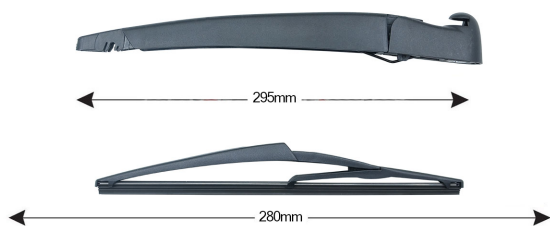

TRA-S8F3 Kit Tergilunotto SMART Fortwo Coupé 280mm**Codice articolo: 74237 - EAN: 8051886326717**

Braccio tergilunotto posteriore con struttura in PBT, tecnopolimero resistente ai raggi UV.

La Lamina in gomma speciale con trattamento in grafite assicura una perfetta pulizia del lunotto posteriore e lunga durata.

DATI TECNICI

Informazioni sul prodotto

Linea prodotto	Rear Kit
Lato montaggio	posteriore
Lunghezza Braccio	295
Lunghezza [mm]	280
Quantità	1

NUMERI OE

Il prodotto **74237** è compatibile con i seguenti prodotti: