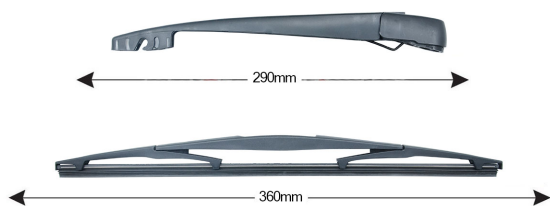

TECHNICAL DATASHEET

TRA-S12F2 Sparblade Rear Arm Kit SUBARU Forester 360mm (1PCS)

Item number: 74238 - EAN: 8051886326724

TECHNICAL DATA

Product information

Product line	Rear Kit
Lato montaggio	posteriore
Lunghezza Braccio	290
Lunghezza [mm]	360
Quantità	1