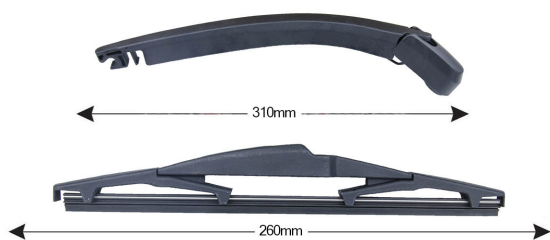

## TRA-S13A2 Sparblade Rear Arm Kit SUZUKI Alto 260mm

Item number: 74239 - EAN: 8051886326731

Braccio tergilunotto posteriore con struttura in PBT, tecnopolimero resistente ai raggi UV.

La Lamina in gomma speciale con trattamento in grafite assicura una perfetta pulizia del lunotto posteriore e lunga durata.

#### Product information

Product line	Rear Kit
Lato montaggio	posteriore
Lunghezza Braccio	310
Lunghezza [mm]	310
Quantità	1

---