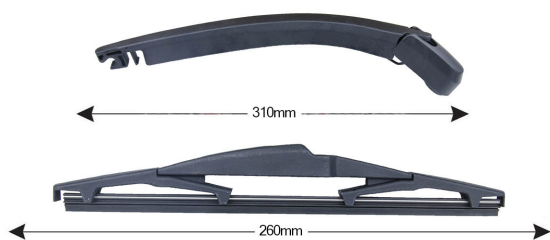

**TRA-S13A2 Kit Braccio Tergilunotto SUZUKI Alto 260mm****Codice articolo: 74239 - EAN: 8051886326731**

Braccio tergilunotto posteriore con struttura in PBT, tecnopolimero resistente ai raggi UV.

La Lamina in gomma speciale con trattamento in grafite assicura una perfetta pulizia del lunotto posteriore e lunga durata.

## Informazioni sul prodotto

Linea prodotto	Rear Kit
Lato montaggio	posteriore
Lunghezza Braccio	310
Lunghezza [mm]	310
Quantità	1

---