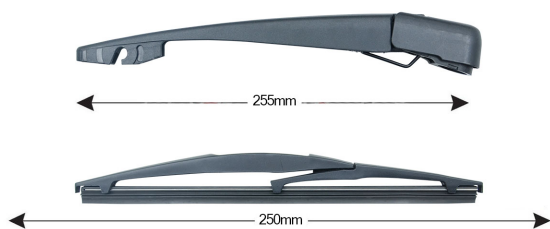

TRA-S13S3 Kit Tergilunotto SUZUKI Splash / Swift 250mm (1PCS)

Codice articolo: 74240 - EAN: 8051886326748

DATI TECNICI

Informazioni sul prodotto

Linea prodotto	Rear Kit
Lato montaggio	posteriore
Lunghezza Braccio	255
Lunghezza [mm]	250
Quantità	1

NUMERI OE

Il prodotto **74240** è compatibile con i seguenti prodotti:

SUZUKI

3882163J00, 3882163J00000

RICAMBI SIMILI (CROSS REFERENCE)

Il prodotto **74240** sostituisce anche:

Metalcaucho

68008, 68009