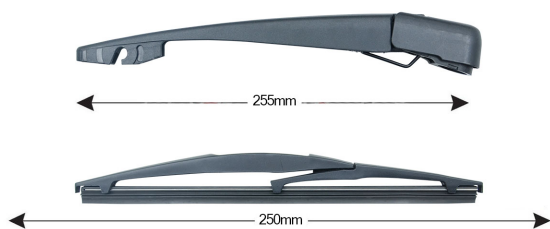

## TRA-S13S3 Kit Tergilunotto SUZUKI Splash / Swift 250mm (1PCS)

Codice articolo: 74240 - EAN: 8051886326748

#### Informazioni sul prodotto

Linea prodotto	Rear Kit
Lato montaggio	posteriore
Lunghezza Braccio	255
Lunghezza [mm]	250
Quantità	1

---