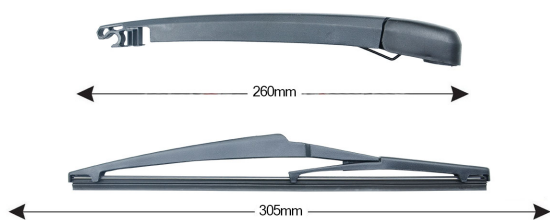

Sparblade Rear Arm Kit SUZUKI Vitara 305mm

Item number: 74242 - EAN: 8051886326755

Braccio tergilunotto posteriore con struttura in PBT, tecnopolimero resistente ai raggi UV.
La Lamina in gomma speciale con trattamento in grafite assicura una perfetta pulizia del lunotto posteriore e lunga durata.

TECHNICAL DATA

Product information

Product line	Rear Kit
Lato montaggio	posteriore
Lunghezza Braccio	260
Lunghezza [mm]	305
Quantità	1

OEM NUMBERS

The product **74242** is compatible with the following products: