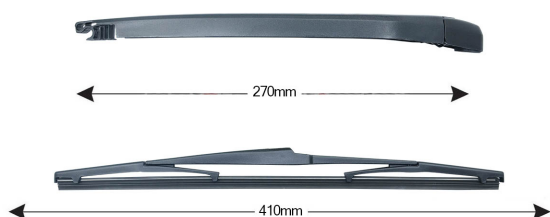

## Sparblade Rear Arm Kit TOYOTA Prius 410mm

Item number: 74245 - EAN: 8051886326779

Braccio tergilunotto posteriore con struttura in PBT, tecnopolimero resistente ai raggi UV.

La Lamina in gomma speciale con trattamento in grafite assicura una perfetta pulizia del lunotto posteriore e lunga durata.

#### Product information

Product line	Rear Kit
Lato montaggio	posteriore
Lunghezza Braccio	270
Lunghezza [mm]	410
Quantità	1

---

OEM NUMBERS

The product **74245** is compatible with the following products: