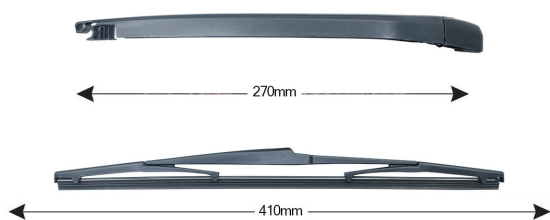

Kit Braccio Tergilunotto TOYOTA Prius 410mm

Codice articolo: 74245 - EAN: 8051886326779

Braccio tergilunotto posteriore con struttura in PBT, tecnopolimero resistente ai raggi UV.

La Lamina in gomma speciale con trattamento in grafite assicura una perfetta pulizia del lunotto posteriore e lunga durata.

DATI TECNICI

Informazioni sul prodotto

Linea prodotto	Rear Kit
Lato montaggio	posteriore
Lunghezza Braccio	270
Lunghezza [mm]	410
Quantità	1

NUMERI OE

Il prodotto **74245** è compatibile con i seguenti prodotti: