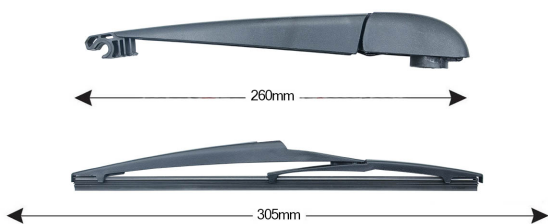

TECHNICAL DATASHEET

TRA-T7R2 Sparblade Rear Arm Kit TOYOTA RAV 4 305mm (1PCS)

Item number: 74246 - EAN: 8051886326786

TECHNICAL DATA

Product information

Product line	Rear Kit
Lato montaggio	posteriore
Lunghezza Braccio	260
Lunghezza [mm]	305
Quantità	1