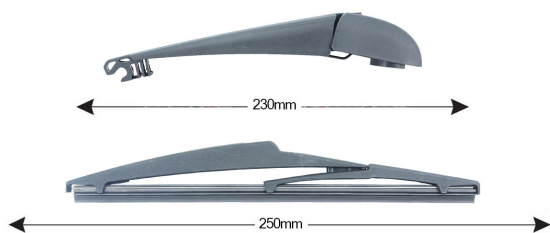

## Sparblade Rear Arm Kit TOYOTA RAV 4 250mm

Item number: 74247 - EAN: 8051886326793

Braccio tergilunotto posteriore con struttura in PBT, tecnopolimero resistente ai raggi UV.

La Lamina in gomma speciale con trattamento in grafite assicura una perfetta pulizia del lunotto posteriore e lunga durata.

#### Product information

Product line	Rear Kit
Lato montaggio	posteriore
Lunghezza Braccio	230
Lunghezza [mm]	280
Quantità	1

---