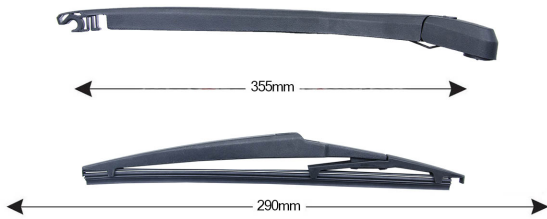

TRA-T7Y2 Sparblade Rear Arm Kit TOYOTA Yaris 290mm (1PCS)

Item number: 74248 - EAN: 8051886326809

TECHNICAL DATA

Product information

Product line	Rear Kit
Lato montaggio	posteriore
Lunghezza Braccio	355
Lunghezza [mm]	295
Quantità	1