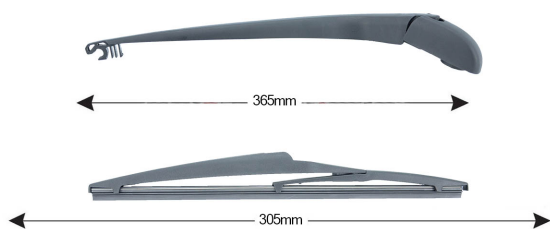

TRA-T7Y4 Sparblade Rear Arm Kit TOYOTA Yaris 305mm

Item number: 74249 - EAN: 8051886326816

Braccio tergilunotto posteriore con struttura in PBT, tecnopolimero resistente ai raggi UV.

La Lamina in gomma speciale con trattamento in grafite assicura una perfetta pulizia del lunotto posteriore e lunga durata.

TECHNICAL DATA

Product information

Product line	Rear Kit
Lato montaggio	posteriore
Lunghezza Braccio	365
Lunghezza [mm]	305
Quantità	1

OEM NUMBERS

The product **74249** is compatible with the following products: