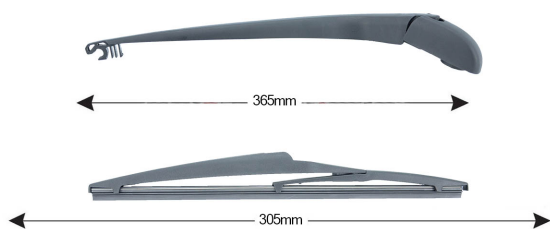

TRA-T7Y4 Kit Braccio Tergilunotto TOYOTA Yaris 305mm**Codice articolo: 74249 - EAN: 8051886326816**

Braccio tergilunotto posteriore con struttura in PBT, tecnopolimero resistente ai raggi UV.

La Lamina in gomma speciale con trattamento in grafite assicura una perfetta pulizia del lunotto posteriore e lunga durata.

DATI TECNICI

Informazioni sul prodotto

| | |
|-------------------|------------|
| Linea prodotto | Rear Kit |
| Lato montaggio | posteriore |
| Lunghezza Braccio | 365 |
| Lunghezza [mm] | 305 |
| Quantità | 1 |