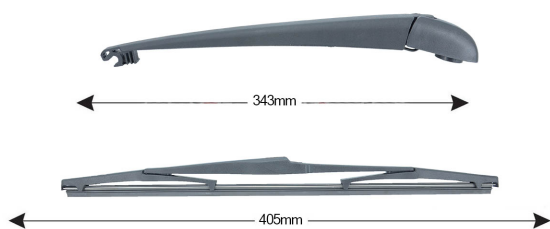

TRA-T7Y5 Kit Tergilunotto TOYOTA Yaris 405mm (1PCS)

Codice articolo: 74250 - EAN: 8051886326823

DATI TECNICI

Informazioni sul prodotto

Linea prodotto	Rear Kit
Lato montaggio	posteriore
Lunghezza Braccio	343
Lunghezza [mm]	405
Quantità	1