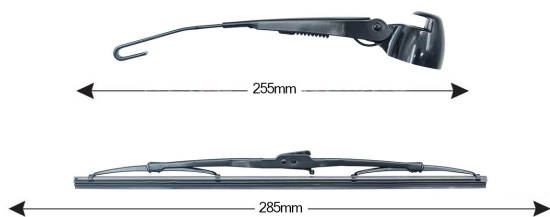

TECHNICAL DATASHEET

TRA-V2P6 Sparblade Rear Arm Kit VOLKSWAGEN Polo 285mm (1PCS)

Item number: 74258 - EAN: 8051886326878

TECHNICAL DATA

Product information

Product line	Rear Kit
Lato montaggio	posteriore
Lunghezza Braccio	255
Lunghezza [mm]	285
Quantità	1