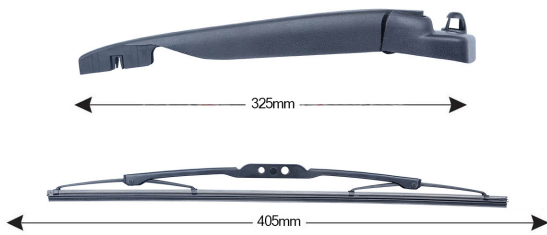

Sparblade Rear Arm Kit VOLVO V40 I 405mm

Item number: 74269 - EAN: 8051886326960

Braccio tergilunotto posteriore con struttura in PBT, tecnopolimero resistente ai raggi UV.

La Lamina in gomma speciale con trattamento in grafite assicura una perfetta pulizia del lunotto posteriore e lunga durata.

TECHNICAL DATA

Product information

Product line	Rear Kit
Lato montaggio	posteriore
Lunghezza Braccio	325
Lunghezza [mm]	405
Quantità	1

OEM NUMBERS

The product **74269** is compatible with the following products: