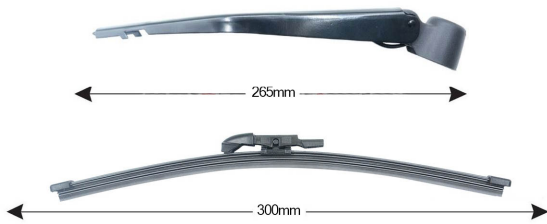

TECHNICAL DATASHEET

Sparblade Rear Arm Kit MINI Clubman, Right arm 300mm

Item number: 74278 - EAN: 8051886327042

Braccio tergilunotto posteriore con struttura in PBT, tecnopolimero resistente ai raggi UV.

La Lamina in gomma speciale con trattamento in grafite assicura una perfetta pulizia del lunotto posteriore e lunga durata.

TECHNICAL DATA

Product information

Product line	Rear Kit
Lato montaggio	posteriore
Lunghezza Braccio	265
Lunghezza [mm]	295
Quantità	1