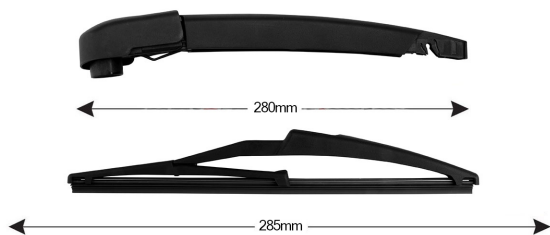

SCHEMA TECNICA

TRA-F254 Kit Tergilunotto FIAT 500 X 285mm (1PCS)

Codice articolo: 74279 - EAN: 8051886324669

DATI TECNICI

Informazioni sul prodotto

Linea prodotto	Rear Kit
Lato montaggio	posteriore
Lunghezza Braccio	280
Lunghezza [mm]	285
Quantità	1

NUMERI OE

Il prodotto **74279** è compatibile con i seguenti prodotti:

FIAT	JEEP
52078899	52078899

RICAMBI SIMILI (CROSS REFERENCE)

Il prodotto **74279** sostituisce anche:

CASCO	SANDO	VAICO
CWA74311AS	SWA74311.0	V24-1148