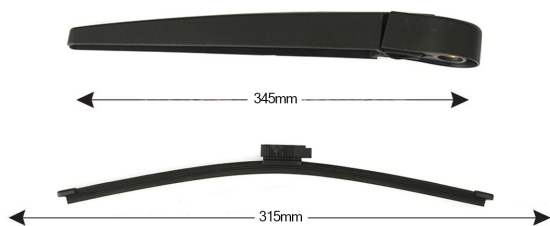

Sparblade Rear Arm Kit BMW Serie 2 (F45) 315mm

Item number: 74287 - EAN: 8051886327110

Braccio tergilunotto posteriore con struttura in PBT, tecnopolimero resistente ai raggi UV.

La Lamina in gomma speciale con trattamento in grafite assicura una perfetta pulizia del lunotto posteriore e lunga durata.

TECHNICAL DATA

Product information

Product line	Rear Kit
Lato montaggio	posteriore
Lunghezza Braccio	345
Lunghezza [mm]	315
Quantità	1

OEM NUMBERS

The product **74287** is compatible with the following products: