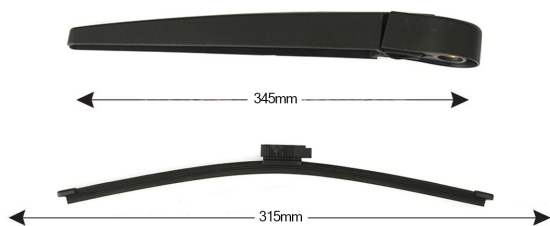

Kit Braccio Tergilunotto BMW Serie 2 (F45) 315mm

Codice articolo: 74287 - EAN: 8051886327110

Braccio tergilunotto posteriore con struttura in PBT, tecnopolimero resistente ai raggi UV.

La Lamina in gomma speciale con trattamento in grafite assicura una perfetta pulizia del lunotto posteriore e lunga durata.

DATI TECNICI

Informazioni sul prodotto

Linea prodotto	Rear Kit
Lato montaggio	posteriore
Lunghezza Braccio	345
Lunghezza [mm]	315
Quantità	1

NUMERI OE

Il prodotto **74287** è compatibile con i seguenti prodotti: