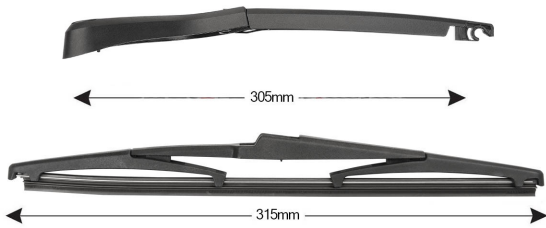

TECHNICAL DATASHEET

TRA-C6S4 Sparblade Rear Arm Kit CHEVROLET Spark 315mm (1PCS)

Item number: 74295 - EAN: 8051886327189

TECHNICAL DATA

Product information

Product line	Rear Kit
Lato montaggio	posteriore
Lunghezza Braccio	305
Lunghezza [mm]	315
Quantità	1