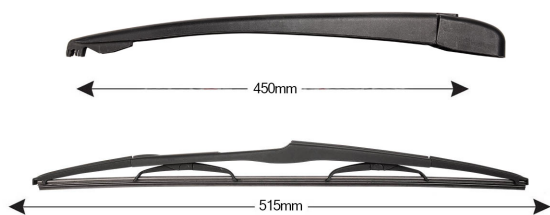

Sparblade Rear Arm Kit CITROEN C5 5Door 515mm

Item number: 74296 - EAN: 8051886327196

Braccio tergilunotto posteriore con struttura in PBT, tecnopolimero resistente ai raggi UV.

La Lamina in gomma speciale con trattamento in grafite assicura una perfetta pulizia del lunotto posteriore e lunga durata.

TECHNICAL DATA

Product information

Product line	Rear Kit
Lato montaggio	posteriore
Lunghezza Braccio	450
Lunghezza [mm]	515
Quantità	1

OEM NUMBERS

The product **74296** is compatible with the following products: