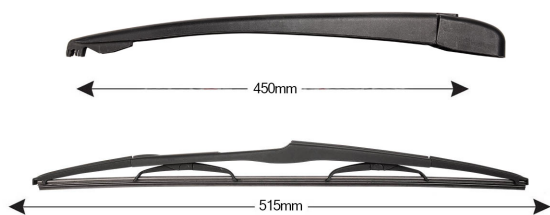

**Kit Braccio Tergilunotto CITROEN C5 5Door 515mm****Codice articolo: 74296 - EAN: 8051886327196**

Braccio tergilunotto posteriore con struttura in PBT, tecnopolimero resistente ai raggi UV.

La Lamina in gomma speciale con trattamento in grafite assicura una perfetta pulizia del lunotto posteriore e lunga durata.

## Informazioni sul prodotto

Linea prodotto	Rear Kit
Lato montaggio	posteriore
Lunghezza Braccio	450
Lunghezza [mm]	515
Quantità	1

---