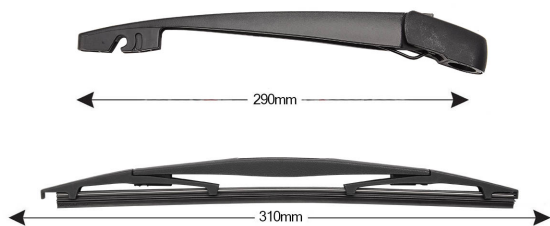

## TRA-C8C1 Sparblade Rear Arm Kit CITROEN e PEUGEOT 310mm (1PCS)

Item number: 74297 - EAN: 8051886327202

#### Product information

|                   |            |
|-------------------|------------|
| Product line      | Rear Kit   |
| Lato montaggio    | posteriore |
| Lunghezza Braccio | 290        |
| Lunghezza [mm]    | 310        |
| Quantità          | 1          |