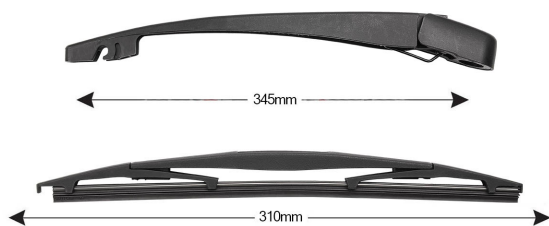

Sparblade Rear Arm Kit CITROEN e PEUGEOT 310mm

Item number: 74298 - EAN: 8051886327219

Braccio tergilunotto posteriore con struttura in PBT, tecnopolimero resistente ai raggi UV.

La Lamina in gomma speciale con trattamento in grafite assicura una perfetta pulizia del lunotto posteriore e lunga durata.

TECHNICAL DATA

Product information

Product line	Rear Kit
Lato montaggio	posteriore
Lunghezza Braccio	345
Lunghezza [mm]	310
Quantità	1

OEM NUMBERS

The product **74298** is compatible with the following products: