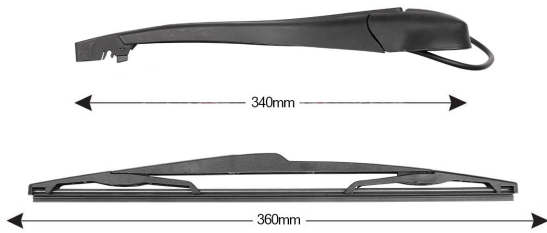

TRA-C8J1 Sparblade Rear Arm Kit CITROEN e PEUGEOT 360mm (1PCS)

Item number: 74299 - EAN: 8051886327226

TECHNICAL DATA

Product information

Product line	Rear Kit
Lato montaggio	posteriore
Lunghezza Braccio	340
Lunghezza [mm]	360
Quantità	1