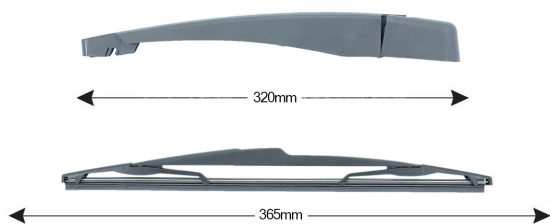

Sparblade Rear Arm Kit FORD Edge 365mm

Item number: 74309 - EAN: 8051886327318

Braccio tergilunotto posteriore con struttura in PBT, tecnopolimero resistente ai raggi UV.
 La Lamina in gomma speciale con trattamento in grafite assicura una perfetta pulizia del lunotto posteriore e lunga durata.

TECHNICAL DATA

Product information

Product line	Rear Kit
Lato montaggio	posteriore
Lunghezza Braccio	320
Lunghezza [mm]	365
Quantità	1

OEM NUMBERS

The product **74309** is compatible with the following products: