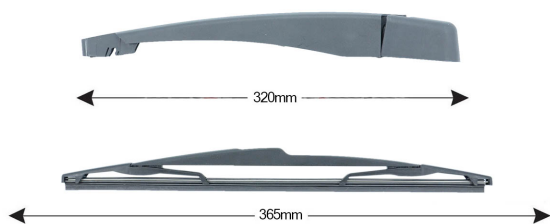

## Kit Braccio Tergilunotto FORD Edge 365mm

Codice articolo: 74309 - EAN: 8051886327318

Braccio tergilunotto posteriore con struttura in PBT, tecnopolimero resistente ai raggi UV.

La Lamina in gomma speciale con trattamento in grafite assicura una perfetta pulizia del lunotto posteriore e lunga durata.

#### Informazioni sul prodotto

Linea prodotto	Rear Kit
Lato montaggio	posteriore
Lunghezza Braccio	320
Lunghezza [mm]	365
Quantità	1

---