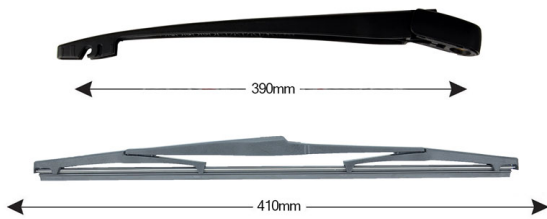

Sparblade Rear Arm Kit HONDA Insight 410mm

Item number: 74313 - EAN: 8051886327356

Braccio tergilunotto posteriore con struttura in PBT, tecnopolimero resistente ai raggi UV.

La Lamina in gomma speciale con trattamento in grafite assicura una perfetta pulizia del lunotto posteriore e lunga durata.

TECHNICAL DATA

Product information

| | |
|-------------------|------------|
| Product line | Rear Kit |
| Lato montaggio | posteriore |
| Lunghezza Braccio | 390 |
| Lunghezza [mm] | 410 |
| Quantità | 1 |