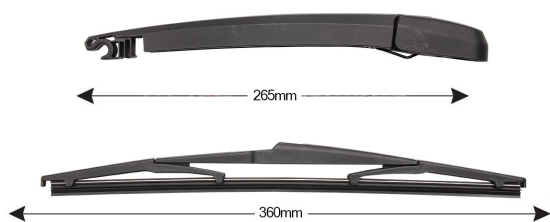

## Sparblade Rear Arm Kit HYUNDAI Accent 360mm

Item number: 74315 - EAN: 8051886327370

Braccio tergilunotto posteriore con struttura in PBT, tecnopolimero resistente ai raggi UV.  
 La Lamina in gomma speciale con trattamento in grafite assicura una perfetta pulizia del lunotto posteriore e lunga durata.

#### Product information

Product line	Rear Kit
Lato montaggio	posteriore
Lunghezza Braccio	265
Lunghezza [mm]	360
Quantità	1

---