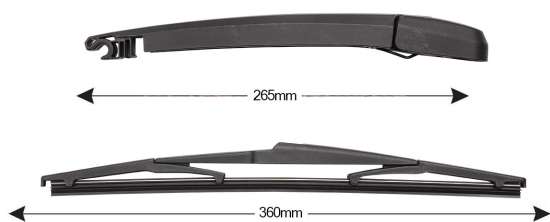

Kit Braccio Tergilunotto HYUNDAI Accent 360mm

Codice articolo: 74315 - EAN: 8051886327370

Braccio tergilunotto posteriore con struttura in PBT, tecnopolimero resistente ai raggi UV.

La Lamina in gomma speciale con trattamento in grafite assicura una perfetta pulizia del lunotto posteriore e lunga durata.

DATI TECNICI

Informazioni sul prodotto

Linea prodotto	Rear Kit
Lato montaggio	posteriore
Lunghezza Braccio	265
Lunghezza [mm]	360
Quantità	1

NUMERI OE

Il prodotto **74315** è compatibile con i seguenti prodotti: