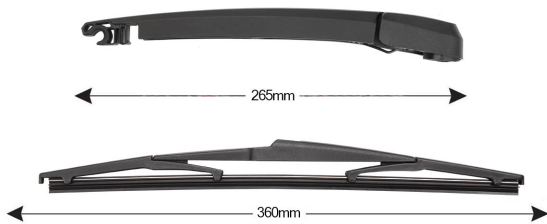

TRA-H7I8 Sparblade Rear Arm Kit HYUNDAI i40 CW / Tucson 360mm (1PCS)

Item number: 74316 - EAN: 8051886327387

TECHNICAL DATA

Product information

Product line	Rear Kit
Lato montaggio	posteriore
Lunghezza Braccio	265
Lunghezza [mm]	360
Quantità	1