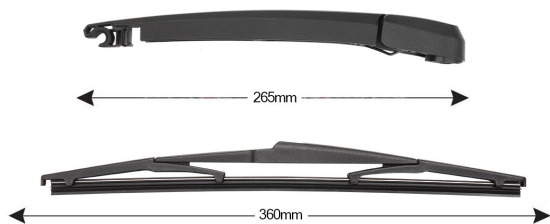

SCHEMA TECNICA

TRA-H718 Kit Tergilunotto HYUNDAI i40 CW / Tucson 360mm (1PCS)

Codice articolo: 74316 - EAN: 8051886327387

DATI TECNICI

Informazioni sul prodotto

Linea prodotto	Rear Kit
Lato montaggio	posteriore
Lunghezza Braccio	265
Lunghezza [mm]	360
Quantità	1