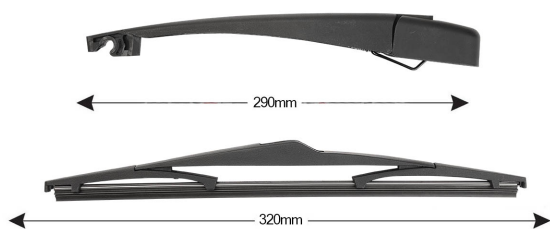

SCHEMA TECNICA

TRA-K3C4 Kit Tergilunotto KIA Ceed 320mm (1PCS)

Codice articolo: 74321 - EAN: 8051886327424

DATI TECNICI

Informazioni sul prodotto

Linea prodotto	Rear Kit
Lato montaggio	posteriore
Lunghezza Braccio	290
Lunghezza [mm]	320
Quantità	1

NUMERI OE

Il prodotto **74321** è compatibile con i seguenti prodotti:

KIA

988111H000

RICAMBI SIMILI (CROSS REFERENCE)

Il prodotto **74321** sostituisce anche:

ABAKUS	Metalcaucho	STC	VAICO
103-00-058-C	68023	T468023	V52-0260, V52-0261