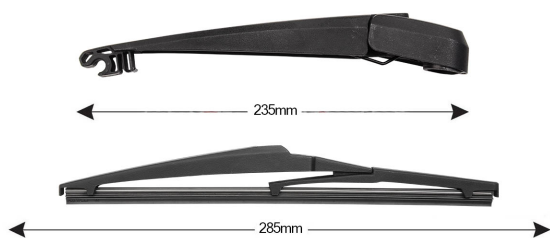

## Sparblade Rear Arm Kit KIA Soul 285mm

Item number: 74322 - EAN: 8051886327431

Braccio tergilunotto posteriore con struttura in PBT, tecnopolimero resistente ai raggi UV.

La Lamina in gomma speciale con trattamento in grafite assicura una perfetta pulizia del lunotto posteriore e lunga durata.

#### Product information

Product line	Rear Kit
Lato montaggio	posteriore
Lunghezza Braccio	235
Lunghezza [mm]	285
Quantità	1

---