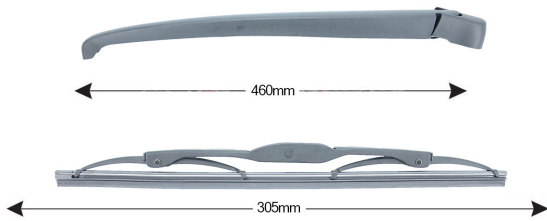

# TRA-K3S9 Sparblade Rear Arm Kit KIA Sportage 305mm (1PCS)

Item number: 74323 - EAN: 8051886327448

### Product information

Product line	Rear Kit
Lato montaggio	posteriore
Lunghezza Braccio	460
Lunghezza [mm]	305
Quantità	1

---