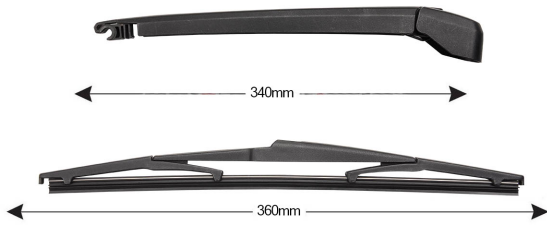

## TRA-M5C5 Sparblade Rear Arm Kit MAZDA CX-7 360mm (1PCS)

Item number: 74325 - EAN: 8051886327462

#### Product information

Product line	Rear Kit
Lato montaggio	posteriore
Lunghezza Braccio	340
Lunghezza [mm]	360
Quantità	1

---