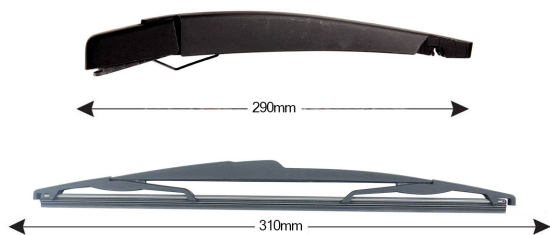

## Sparblade Rear Arm Kit MERCEDES-BENZ Classe R 310mm

Item number: 74326 - EAN: 8051886327479

Braccio tergilunotto posteriore con struttura in PBT, tecnopolimero resistente ai raggi UV.

La Lamina in gomma speciale con trattamento in grafite assicura una perfetta pulizia del lunotto posteriore e lunga durata.

#### Product information

Product line	Rear Kit
Lato montaggio	posteriore
Lunghezza Braccio	290
Lunghezza [mm]	310
Quantità	1

---