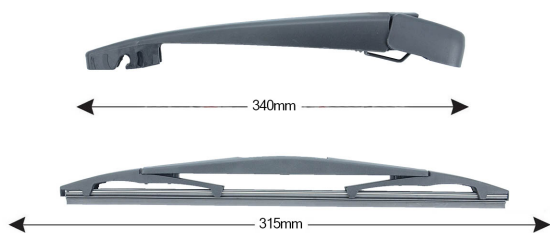

TRA-M13G1 Sparblade Rear Arm Kit MITSUBISHI Grandis 315mm (1PCS)

Item number: 74329 - EAN: 8051886327509

TECHNICAL DATA

Product information

Product line	Rear Kit
Lato montaggio	posteriore
Lunghezza Braccio	340
Lunghezza [mm]	315
Quantità	1