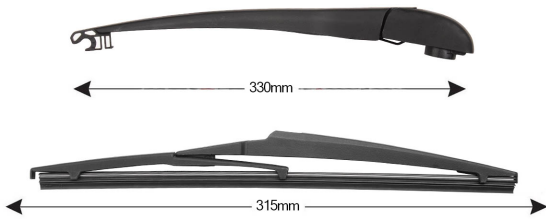

TRA-M13S1 Sparblade Rear Arm Kit MITSUBISHI Space Star 2 315mm (

Item number: 74332 - EAN: 8051886327523

TECHNICAL DATA

Product information

Product line	Rear Kit
Lato montaggio	posteriore
Lunghezza Braccio	330
Lunghezza [mm]	315
Quantità	1