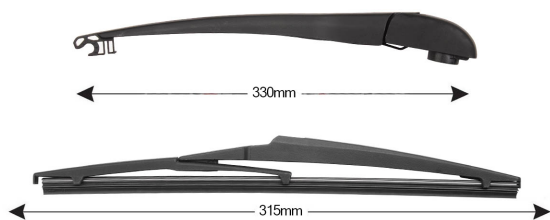

TRA-M13S1 Kit Tergilunotto MITSUBISHI Space Star 2 315mm (

Codice articolo: 74332 - EAN: 8051886327523

DATI TECNICI

Informazioni sul prodotto

Linea prodotto	Rear Kit
Lato montaggio	posteriore
Lunghezza Braccio	330
Lunghezza [mm]	315
Quantità	1